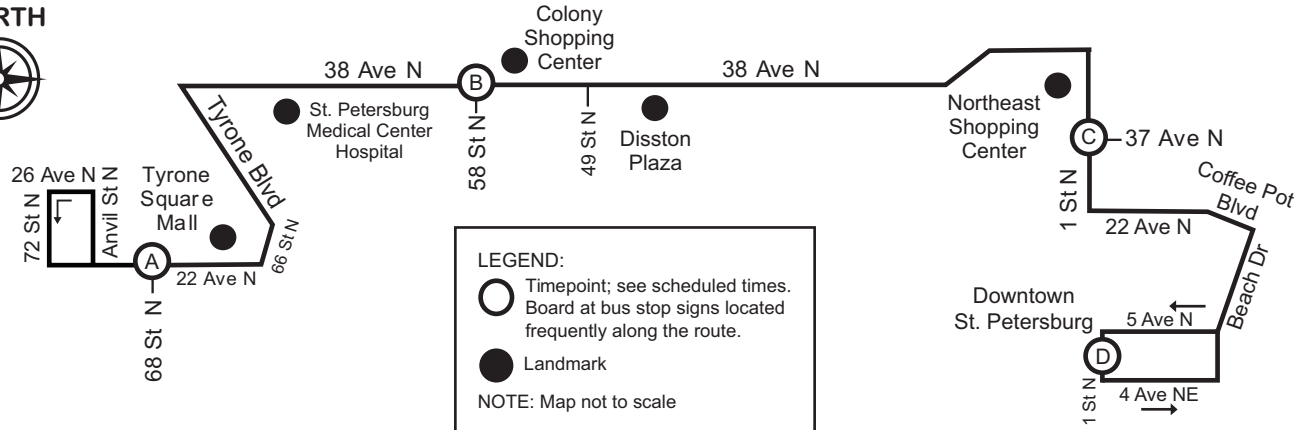

## Route 38

### TYRONE SQUARE MALL TO DOWNTOWN ST. PETERSBURG

MONDAY - FRIDAY

(A) 22 Ave N at Tyrone Mall	(B) 38 Ave N & 58 St N	(C) 1 St N & 37 Ave N	(D) 1 St N & 4 Ave N
—	—	—	—
—	—	—	—
6:30 AM	6:46	6:58	7:08
7:35	7:51	8:06	8:15
8:35	8:51	9:04	9:14
9:35	9:50	10:05	10:15
10:30	10:44	10:58	11:07
11:30	11:46	12:00	12:09
12:30 PM	12:46	1:01	1:09
1:30	1:48	2:05	2:15
2:30	2:48	3:05	3:15
3:30	3:48	4:05	4:15
4:30	4:48	5:05	5:15
5:30	5:48	6:03	6:14
6:30	6:46	7:01	7:10
7:15	7:31	7:43	7:53
8:15	8:30	8:42	8:52
9:05	9:20	9:32	9:42

### DOWNTOWN ST. PETERSBURG TO TYRONE SQUARE MALL

MONDAY - FRIDAY

(D) 1 St N & 4 Ave N	(C) 1 St N & 37 Ave N	(B) 38 Ave N & 58 St N	(A) 22 Ave N at Tyrone Mall
5:35 AM	5:45	5:58	6:10
6:30	6:40	6:57	7:07
7:25	7:35	7:52	8:04
8:25	8:33	8:50	9:00
9:25	9:33	9:50	10:00
10:25	10:33	10:50	11:02
11:25	11:33	11:50	12:01
12:25 PM	12:33	12:50	1:00
1:25	1:33	1:50	2:01
2:25	2:33	2:54	3:08
3:25	3:33	3:52	4:03
4:25	4:33	4:52	5:03
5:25	5:33	5:51	6:01
6:25	6:33	6:50	7:00
7:25	7:33	7:48	7:58
8:10	8:17	8:32	8:42
—	—	—	—
—	—	—	—

SUNDAY & HOLIDAYS

(D) 1 St N & 4 Ave N	(C) 1 St N & 37 Ave N	(B) 38 Ave N & 58 St N	(A) 22 Ave N at Tyrone Mall
8:30 AM	8:39	8:53	9:06
9:30	9:38	9:53	10:03
10:35	10:44	10:59	11:12
11:35	11:43	11:58	12:14
12:35 PM	12:44	12:59	1:14
1:35	1:44	1:58	2:12
2:35	2:45	3:01	3:16
3:35	3:44	3:59	4:17
4:35	4:44	4:59	5:17
—	—	—	—
—	—	—	—