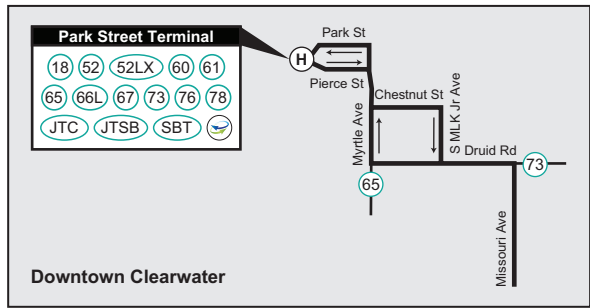

Route 18

DOWNTOWN ST. PETERSBURG TO PARK STREET TERMINAL

MONDAY - FRIDAY

(A)	(B)	(C)	(D)	(E)	(F)	(G)	(H)
1 Ave N & 6 St N	Grand Central Station	Tyrone Square Mall	Bay Pines VA Medical Center	Seminole City Center	Largo Mall	Missouri Ave & Rosery Rd	Park Street Terminal
—	—	—	—	—	5:34	5:42	5:55
—	—	—	—	—	5:49	5:57	6:10
—	5:15	5:30	—	5:55	6:09	6:17	6:30
—	—	5:50	—	6:15	6:29	6:37	6:50
5:38 AM	5:46	6:01	6:17	6:35	6:49	6:57	7:10
5:58	6:06	6:21	6:37	6:55	7:09	7:17	7:30
6:15	6:23	6:38	6:54	7:12	7:26	7:34	7:50
6:33	6:41	6:56	7:12	7:30	7:45	7:54	8:10
6:50	6:58	7:13	7:29	7:50	8:05	8:14	8:30
7:06	7:14	7:29	7:47	8:10	8:25	8:34	8:50
7:20	7:28	7:49	8:07	8:30	8:45	8:54	9:10
7:34	7:48	8:09	8:27	8:50	9:05	9:14	9:30
7:54	8:08	8:29	8:47	9:10	9:25	9:34	9:50
8:14	8:28	8:49	9:07	9:30	9:45	9:54	10:10
8:34	8:48	9:09	9:27	9:50	10:05	10:14	10:30
8:54	9:08	9:29	9:47	10:10	10:25	10:34	10:50
9:24	9:38	9:59	10:17	10:40	10:55	11:04	11:20
9:54	10:08	10:29	10:47	11:10	11:25	11:34	11:50
10:24	10:38	10:59	11:17	11:40	11:55	12:04	12:20
10:54	11:08	11:29	11:47	12:10	12:25	12:34	12:50
11:24	11:38	11:59	12:17	12:40	12:55	1:04	1:20
11:55	12:09	12:30	12:48	1:11	1:26	1:35	1:50
12:22 PM	12:36	12:57	1:15	1:40	1:56	2:05	2:20
12:52	1:06	1:27	1:45	2:10	2:26	2:35	2:50
1:18	1:33	1:56	2:15	2:40	2:56	3:05	3:20
1:48	2:03	2:26	2:45	3:10	3:26	3:35	3:50
2:18	2:33	2:56	3:15	3:40	3:56	4:05	4:20
2:48	3:03	3:26	3:45	4:10	4:26	4:35	4:50
3:08	3:23	3:46	4:05	4:30	4:46	4:55	5:10
3:28	3:43	4:06	4:25	4:50	5:06	5:15	5:30
3:48	4:03	4:26	4:45	5:10	5:26	5:35	5:50
4:08	4:23	4:46	5:05	5:30	5:46	5:55	6:10
4:30	4:45	5:08	5:27	5:52	6:08	6:17	6:30
4:49	5:04	5:27	5:46	6:14	6:28	6:37	6:50
5:17	5:32	5:55	6:14	6:39	6:53	7:02	7:15
5:45	6:00	6:18	6:34	6:59	7:13	7:22	7:35
6:06	6:20	6:38	6:54	7:19	7:33	7:42	7:55
6:27	6:41	6:59	7:15	7:40	7:54	8:03	8:15
6:50	7:04	7:22	7:38	8:03	—	8:23	8:35
7:13	7:27	7:45	8:01	8:23	—	8:43	8:55
7:32	7:46	8:05	8:21	8:43	—	9:03	9:15
8:00	8:11	8:30	8:46	9:08	—	9:28	9:40
8:30	8:41	9:00	9:16	9:38	—	9:58	10:10