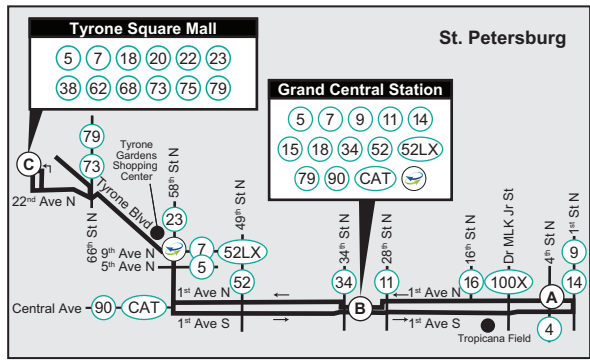

Route 18

DOWNTOWN ST. PETERSBURG TO PARK STREET TERMINAL

MONDAY - FRIDAY

(A)	(B)	(C)	(D)	(E)	(F)	(G)	(H)
1 Ave N & 6 St N	Grand Central Station	Tyrone Square Mall	Bay Pines VA Medical Center	Seminole City Center	Largo Mall	Missouri Ave & Rosery Rd	Park Street Terminal
—	—	—	—	—	5:34	5:42	5:55
—	—	—	—	—	5:49	5:57	6:10
—	5:15	5:30	—	5:55	6:09	6:17	6:30
—	—	5:50	—	6:15	6:29	6:37	6:50
5:38 AM	5:46	6:01	6:17	6:35	6:49	6:57	7:10
5:58	6:06	6:21	6:37	6:55	7:09	7:17	7:30
6:15	6:23	6:38	6:54	7:12	7:26	7:34	7:50
6:33	6:41	6:56	7:12	7:30	7:45	7:54	8:10
6:50	6:58	7:13	7:29	7:50	8:05	8:14	8:30
7:06	7:14	7:29	7:47	8:10	8:25	8:34	8:50
7:20	7:28	7:49	8:07	8:30	8:45	8:54	9:10
7:34	7:48	8:09	8:27	8:50	9:05	9:14	9:30
7:54	8:08	8:29	8:47	9:10	9:25	9:34	9:50
8:14	8:28	8:49	9:07	9:30	9:45	9:54	10:10
8:34	8:48	9:09	9:27	9:50	10:05	10:14	10:30
8:54	9:08	9:29	9:47	10:10	10:25	10:34	10:50
9:24	9:38	9:59	10:17	10:40	10:55	11:04	11:20
9:54	10:08	10:29	10:47	11:10	11:25	11:34	11:50
10:24	10:38	10:59	11:17	11:40	11:55	12:04	12:20
10:54	11:08	11:29	11:47	12:10	12:25	12:34	12:50
11:24	11:38	11:59	12:17	12:40	12:55	1:04	1:20
11:55	12:09	12:30	12:48	1:11	1:26	1:35	1:50
12:22 PM	12:36	12:57	1:15	1:40	1:56	2:05	2:20
12:52	1:06	1:27	1:45	2:10	2:26	2:35	2:50
1:18	1:33	1:56	2:15	2:40	2:56	3:05	3:20
1:48	2:03	2:26	2:45	3:10	3:26	3:35	3:50
2:18	2:33	2:56	3:15	3:40	3:56	4:05	4:20
2:48	3:03	3:26	3:45	4:10	4:26	4:35	4:50
3:08	3:23	3:46	4:05	4:30	4:46	4:55	5:10
3:28	3:43	4:06	4:25	4:50	5:06	5:15	5:30
3:48	4:03	4:26	4:45	5:10	5:26	5:35	5:50
4:08	4:23	4:46	5:05	5:30	5:46	5:55	6:10
4:30	4:45	5:08	5:27	5:52	6:08	6:17	6:30
4:49	5:04	5:27	5:46	6:14	6:28	6:37	6:50
5:17	5:32	5:55	6:14	6:39	6:53	7:02	7:15
5:45	6:00	6:18	6:34	6:59	7:13	7:22	7:35
6:06	6:20	6:38	6:54	7:19	7:33	7:42	7:55
6:27	6:41	6:59	7:15	7:40	7:54	8:03	8:15
6:50	7:04	7:22	7:38	8:03	—	8:23	8:35
7:13	7:27	7:45	8:01	8:23	—	8:43	8:55
7:32	7:46	8:05	8:21	8:43	—	9:03	9:15
8:00	8:11	8:30	8:46	9:08	—	9:28	9:40
8:30	8:41	9:00	9:16	9:38	—	9:58	10:10