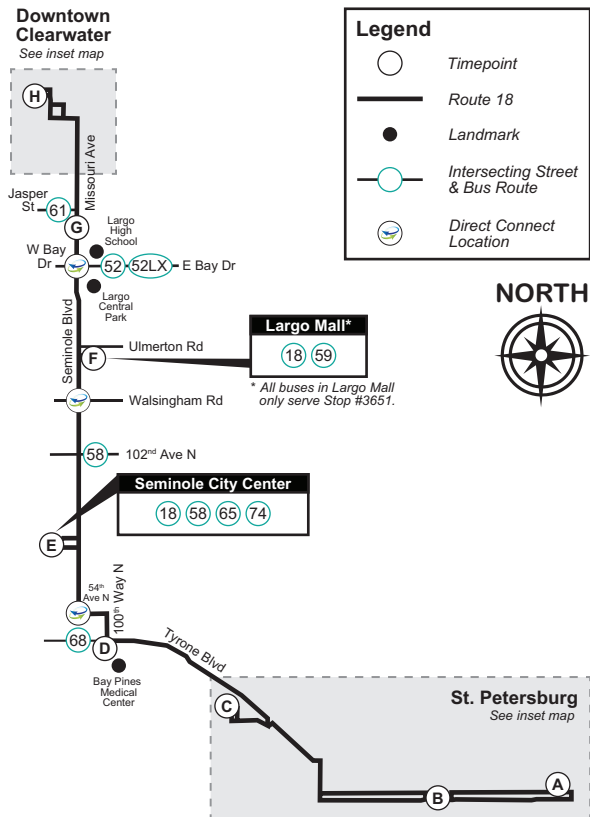

Route 18

DOWNTOWN ST. PETERSBURG TO PARK STREET TERMINAL

MONDAY - FRIDAY

(A)	(B)	(C)	(D)	(E)	(F)	(G)	(H)
1 Ave N & 6 St N	Grand Central Station	Tyrone Square Mall	Bay Pines VA Medical Center	Seminole City Center	Largo Mall	Missouri Ave & Rosery Rd	Park Street Terminal
—	—	—	—	—	5:34	5:42	5:55
—	—	—	—	—	5:49	5:57	6:10
—	5:15	5:30	—	5:55	6:09	6:17	6:30
—	—	5:50	—	6:15	6:29	6:37	6:50
5:38 AM	5:46	6:01	6:17	6:35	6:49	6:57	7:10
5:58	6:06	6:21	6:37	6:55	7:09	7:17	7:30
6:15	6:23	6:38	6:54	7:12	7:26	7:34	7:50
6:33	6:41	6:56	7:12	7:30	7:45	7:54	8:10
6:50	6:58	7:13	7:29	7:50	8:05	8:14	8:30
7:06	7:14	7:29	7:47	8:10	8:25	8:34	8:50
7:20	7:28	7:49	8:07	8:30	8:45	8:54	9:10
7:34	7:48	8:09	8:27	8:50	9:05	9:14	9:30
7:54	8:08	8:29	8:47	9:10	9:25	9:34	9:50
8:14	8:28	8:49	9:07	9:30	9:45	9:54	10:10
8:34	8:48	9:09	9:27	9:50	10:05	10:14	10:30
8:54	9:08	9:29	9:47	10:10	10:25	10:34	10:50
9:24	9:38	9:59	10:17	10:40	10:55	11:04	11:20
9:54	10:08	10:29	10:47	11:10	11:25	11:34	11:50
10:24	10:38	10:59	11:17	11:40	11:55	12:04	12:20
10:54	11:08	11:29	11:47	12:10	12:25	12:34	12:50
11:24	11:38	11:59	12:17	12:40	12:55	1:04	1:20
11:55	12:09	12:30	12:48	1:11	1:26	1:35	1:50
12:22 PM	12:36	12:57	1:15	1:40	1:56	2:05	2:20
12:52	1:06	1:27	1:45	2:10	2:26	2:35	2:50
1:18	1:33	1:56	2:15	2:40	2:56	3:05	3:20
1:48	2:03	2:26	2:45	3:10	3:26	3:35	3:50
2:18	2:33	2:56	3:15	3:40	3:56	4:05	4:20
2:48	3:03	3:26	3:45	4:10	4:26	4:35	4:50
3:08	3:23	3:46	4:05	4:30	4:46	4:55	5:10
3:28	3:43	4:06	4:25	4:50	5:06	5:15	5:30
3:48	4:03	4:26	4:45	5:10	5:26	5:35	5:50
4:08	4:23	4:46	5:05	5:30	5:46	5:55	6:10
4:30	4:45	5:08	5:27	5:52	6:08	6:17	6:30
4:49	5:04	5:27	5:46	6:14	6:28	6:37	6:50
5:17	5:32	5:55	6:14	6:39	6:53	7:02	7:15
5:45	6:00	6:18	6:34	6:59	7:13	7:22	7:35
6:06	6:20	6:38	6:54	7:19	7:33	7:42	7:55
6:27	6:41	6:59	7:15	7:40	7:54	8:03	8:15
6:50	7:04	7:22	7:38	8:03	—	8:23	8:35
7:13	7:27	7:45	8:01	8:23	—	8:43	8:55
7:32	7:46	8:05	8:21	8:43	—	9:03	9:15
8:00	8:11	8:30	8:46	9:08	—	9:28	9:40
8:30	8:41	9:00	9:16	9:38	—	9:58	10:10